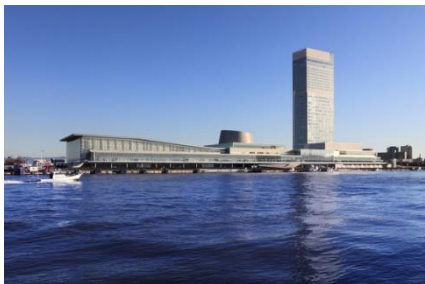

< ホテル日航新潟について >

佐渡島に一番近いホテル、ホテル日航新潟。新潟のウォーターフロント「朱鷺メッセ 新潟コンベンションセンター」に併設し、そのランドマーク的存在のホテル棟は日本海側随一の高層ビルです。客室は22階以上に位置し新潟市街、日本海・佐渡島を一望できる抜群の眺望を有しています。

<https://www.hotelnikkoniigata.jp>

『チキップダンサーズ』とは

ちょっぴりチキン（こわがり）だけど、好奇心いっぱいの骨付きチキンの「ほねチキン」。スキップしながら近づいてくるダンスの先生「スキップガエル先生」など、個性的なキャラクターたちがダンスで大活躍！